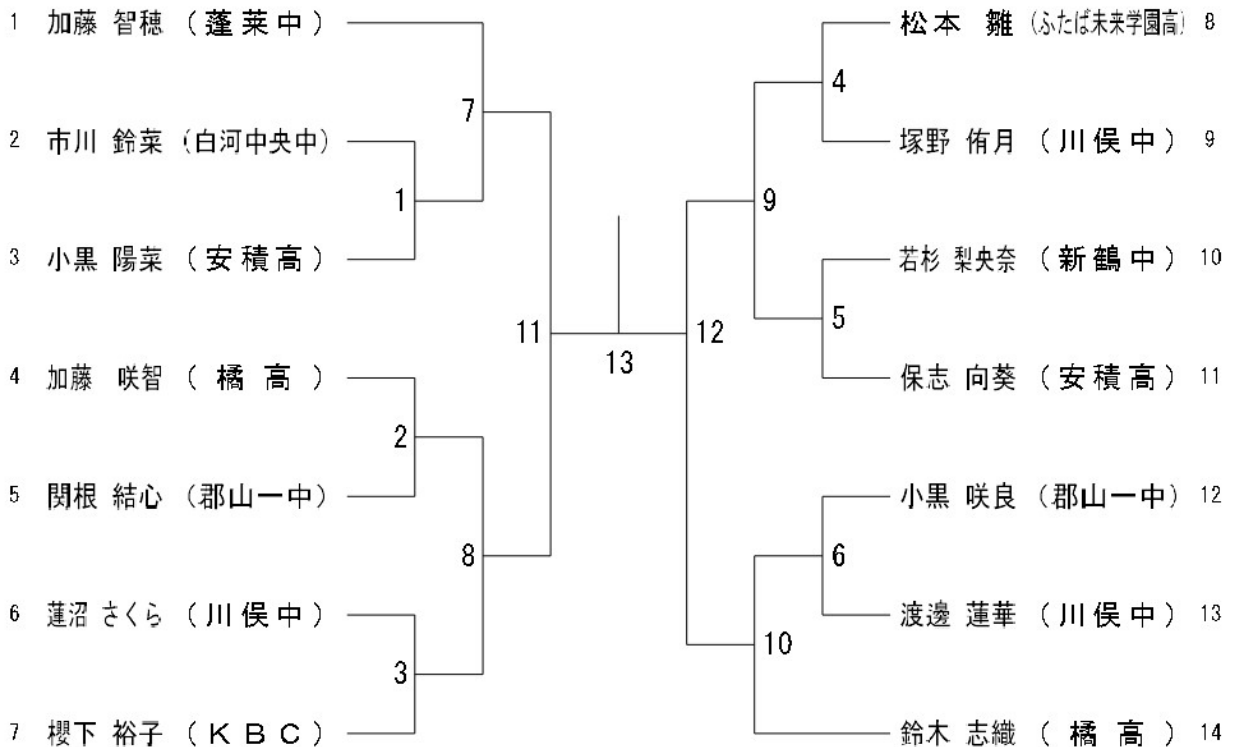

男子ダブルス (MD)

女子ダブルス (WD)

男子シングルス (MS)

女子シングルス (WS)

混合ダブルス (XD)