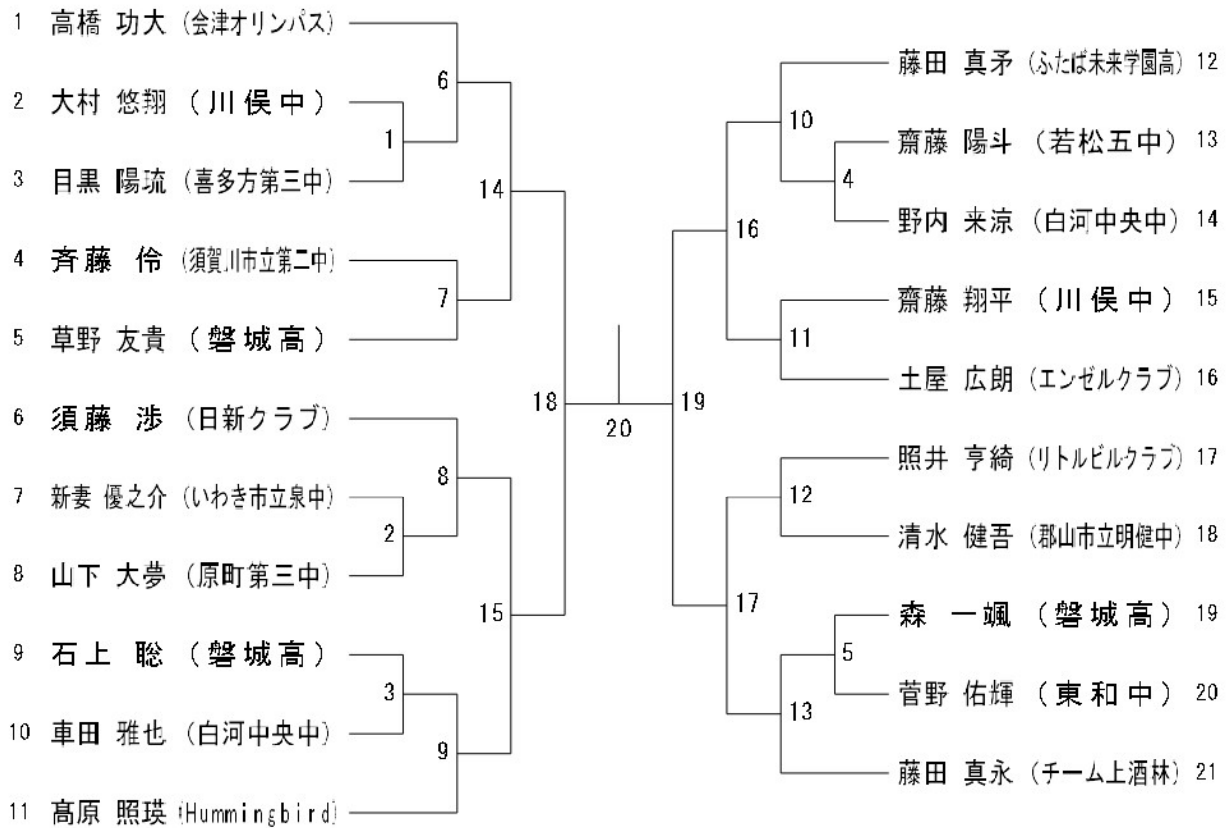

男子ダブルス (MD)

女子ダブルス (WD)

男子シングルス (MS)

女子シングルス (WS)

混合ダブルス (XD)