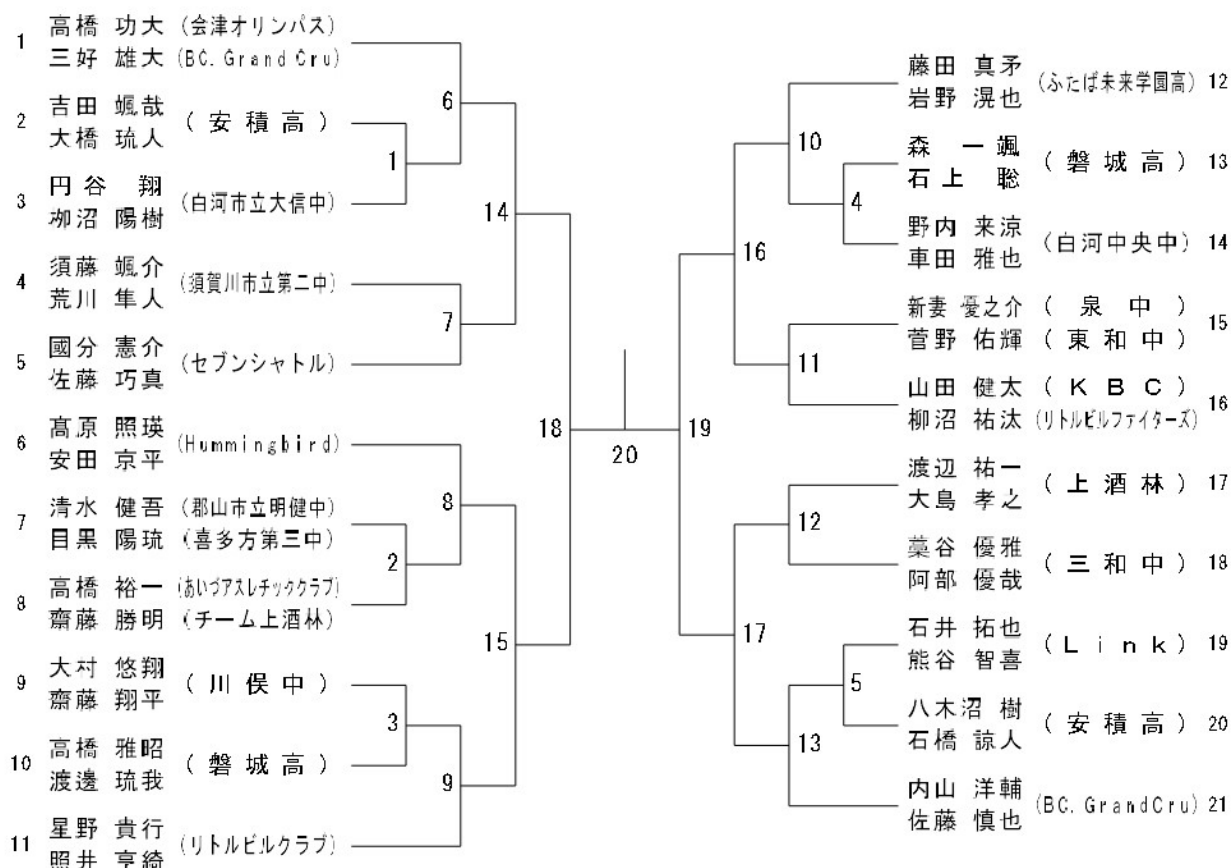

男子ダブルス (MD)

女子ダブルス (WD)

男子シングルス (MS)

女子シングルス (WS)

混合ダブルス (XD)