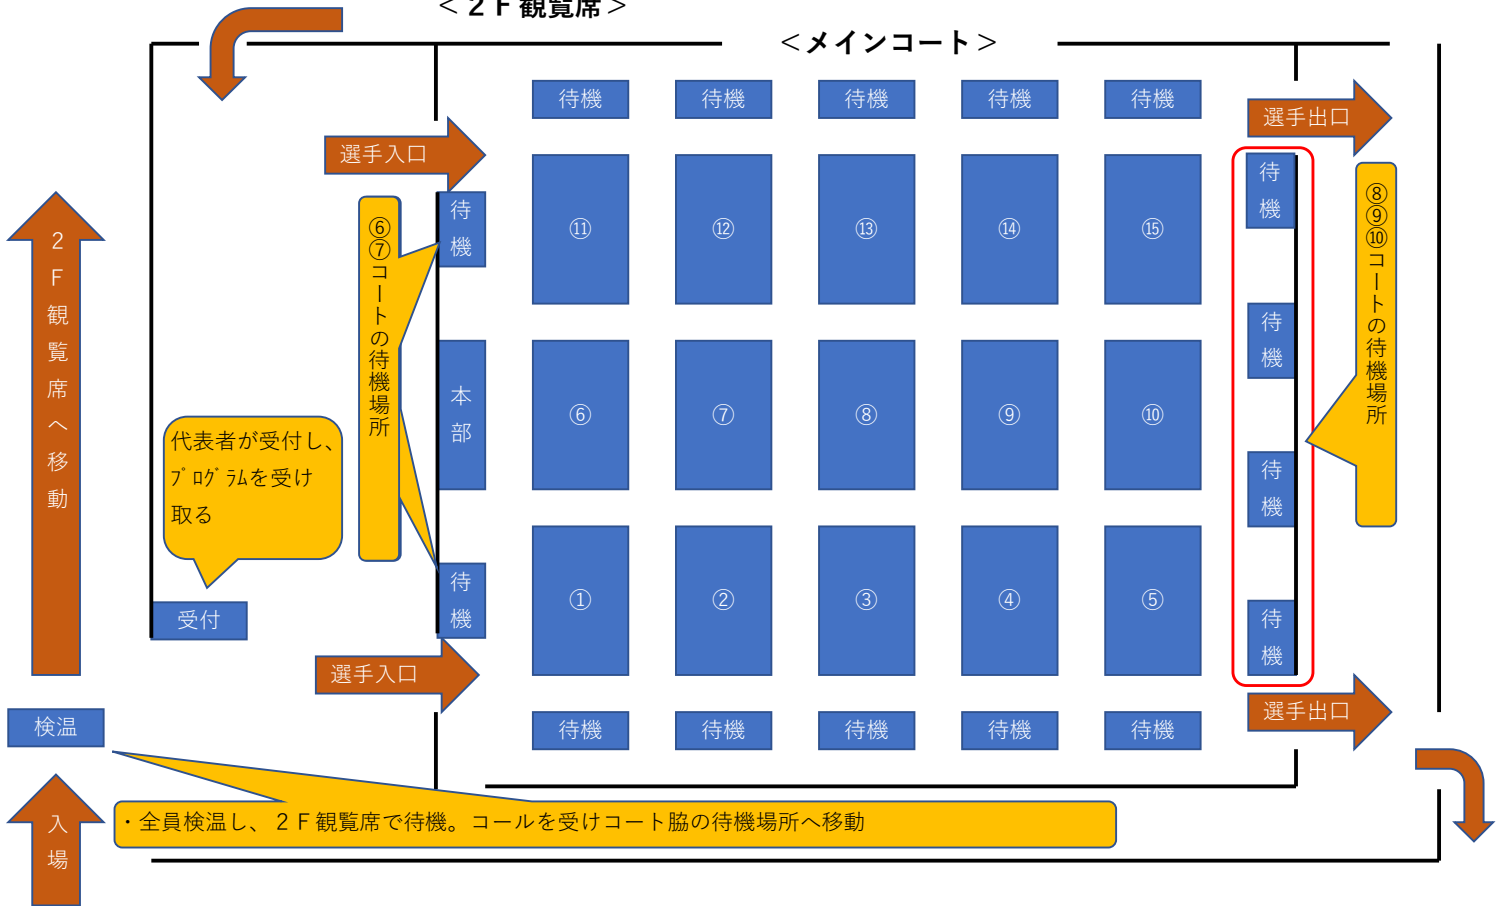

< 2 F 観覧席 >

< メインコート >

< 2 F 観覧席 >

\* 選手待機場所については変更があります

< サブコート >

\* サブコートもメインコートのアナウンスで移動となります