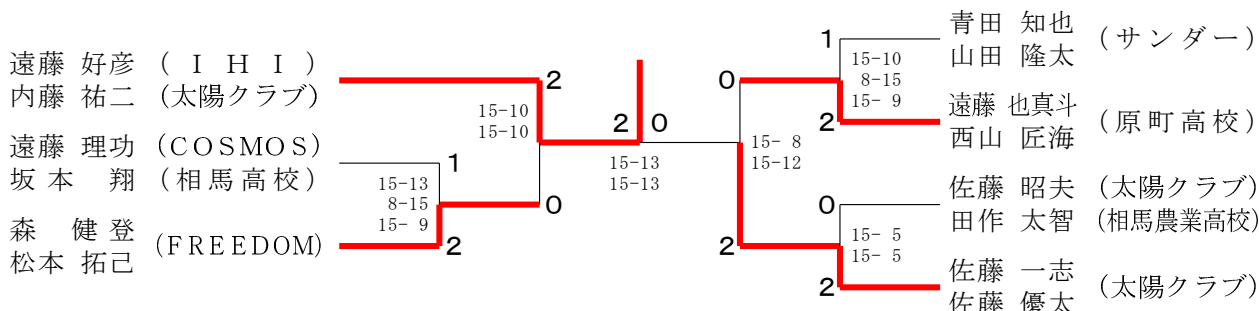

男子ダブルス Dブロック	森 健登 松本 拓己	末永 朋輝 田中 陽大	山下 大夢 蒔田 龍太	須田 琉惺 北郷 蒼汰	勝敗	順位
森 健登 (FREEDOM) 松本 拓己		○ 21-13 21-18	○ 21-16 21-4	○ 21-4 21-3	M 3-0 G 6-0 P 126-58	1
末永 朋輝 (原町高校) 田中 陽大	× 13-21 18-21		○ 21-7 21-9	○ 21-8 21-3	M 2-1 G 4-2 P 115-69	2
山下 大夢 (原町三中) 蒔田 龍太	× 16-21 4-21	× 7-21 9-21		○ 21-11 21-12	M 1-2 G 2-4 P 78-107	3
須田 琉惺 (広野中) 北郷 蒼汰	× 4-21 3-21	× 8-21 3-21	× 11-21 12-21		M 0-3 G 0-6 P 41-126	4

男子ダブルス Eブロック	遠藤 理功 坂本 翔	谷田 一美 青田 幸佑	飯屋崎 修平 津田 有伊飛	羽根田 大陸 堀内 来十	勝敗	順位
遠藤 理功 (COSMOS) 坂本 翔 (相馬高校)		○ 21-8 21-11	○ 21-8 21-4	○ 21-1 21-4	M 3-0 G 6-0 P 126-36	1
谷田 一美 (調布ドミントクラブ) 青田 幸佑	× 8-21 11-21		○ 21-7 21-6	○ 21-11 21-17	M 2-1 G 4-2 P 103-83	2
飯屋崎 修平 (原町一中) 津田 有伊飛	× 8-21 4-21	× 7-21 6-21		× 17-21 13-21	M 0-3 G 1-6 P 76-146	4
羽根田 大陸 (原町三中) 堀内 来十	× 1-21 4-21	× 11-21 17-21	○ 21-17 20-21 21-13		M 1-2 G 2-5 P 95-135	3

男子ダブルス Fブロック	逸見 信之 民安 義仁	遠藤 也真斗 西山 匠海	黒田 将汰 坂元 大希	菅野 翔太 須和 大	勝敗	順位
逸見 信之 (FREEDOM) 民安 義仁		× 21-19 10-21 12-21	○ 21-8 21-2	○ -	M 2-1 G 5-2 P 127-71	2
遠藤 也真斗 (原町高校) 西山 匠海	○ 19-21 21-10 21-12		○ 21-1 21-6	○ -	M 3-0 G 6-1 P 145-50	1
黒田 将汰 (広野中) 坂元 大希	× 8-21 2-21	× 1-21 6-21		○ -	M 1-2 G 2-4 P 59-84	3
菅野 翔太 (原町一中) 須和 大	× X-	× X-	× X-		M 0-3 G 0-6 P 0-126	4

男子ダブルス Gブロック	佐藤 昭夫 田作 太智	山田 拓実 渡邊 兼治	平井 月望 横田 貴暉	佐藤 海斗 鈴木 早基斗	勝敗	順位
佐藤 昭夫 (太陽クラブ) 田作 太智 (相馬農業高校)		○ 21-14 19-21 21-10	○ 21-9 21-8	○ 21-8 21-4	M 3-0 G 6-1 P 145-74	1
山田 拓実 (原町高校) 渡邊 兼治	× 14-21 21-19 10-21		○ 21-19 21-18	○ 21-10 21-7	M 2-1 G 5-2 P 129-115	2
平井 月望 (相馬シャトルD.C.) 横田 貴暉	× 9-21 8-21	× 19-21 18-21		○ 21-8 21-1	M 1-2 G 2-4 P 96-93	3
佐藤 海斗 (原町三中) 鈴木 早基斗	× 8-21 4-21	× 10-21 7-21	× 8-21 1-21		M 0-3 G 0-6 P 38-126	4

男子ダブルス 決勝トーナメント