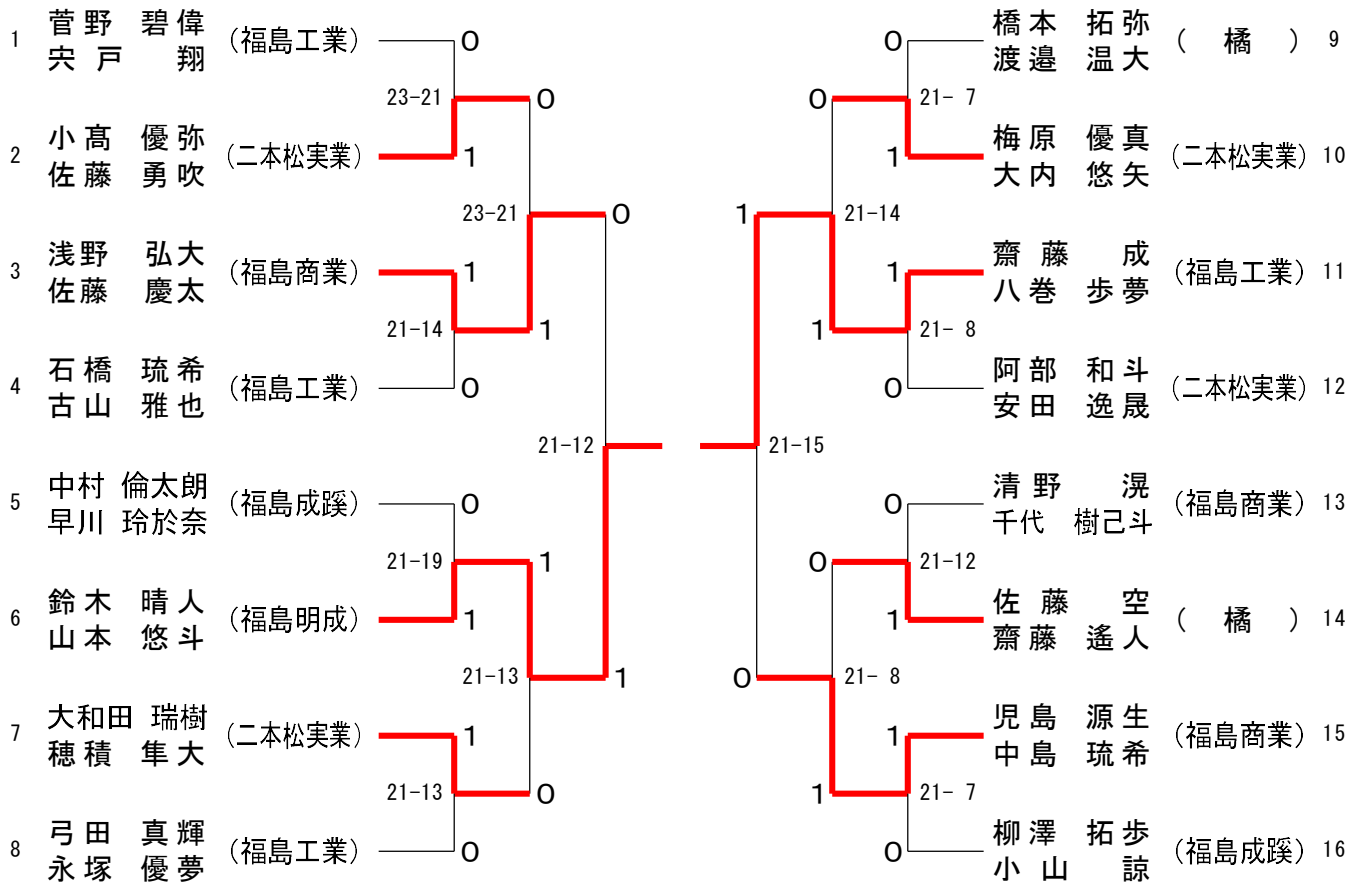

男子ダブルス代表決定戦（BD1）

男子シングルス代表決定戦（BS1）