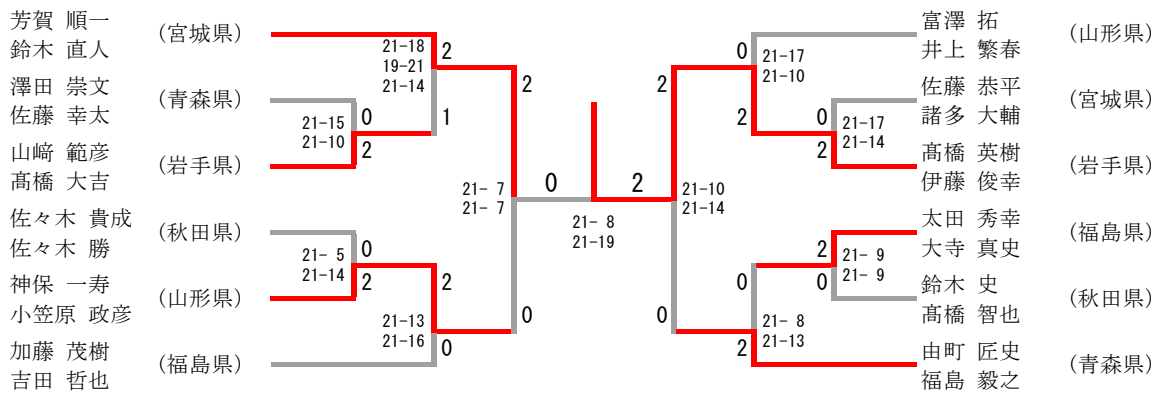

40歳以上男子ダブルス