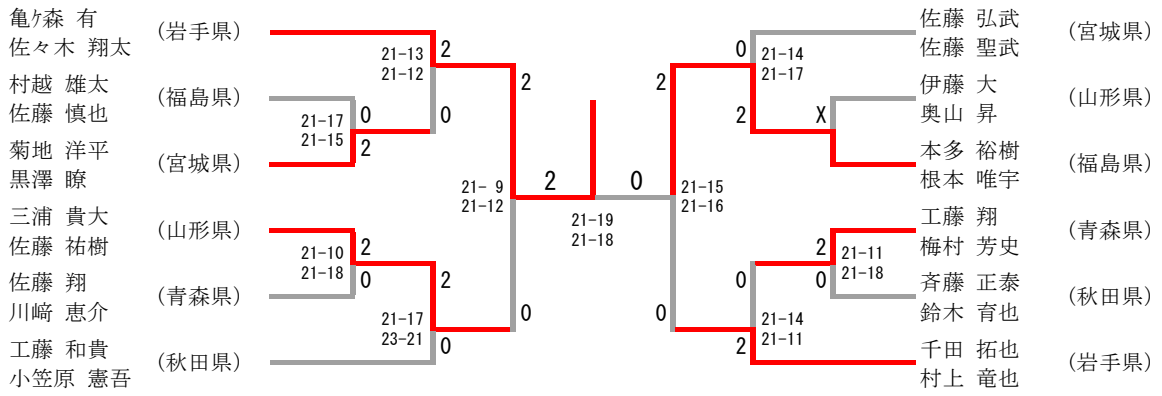

# 青年男子ダブルス

### 30歳以上男子ダブルス