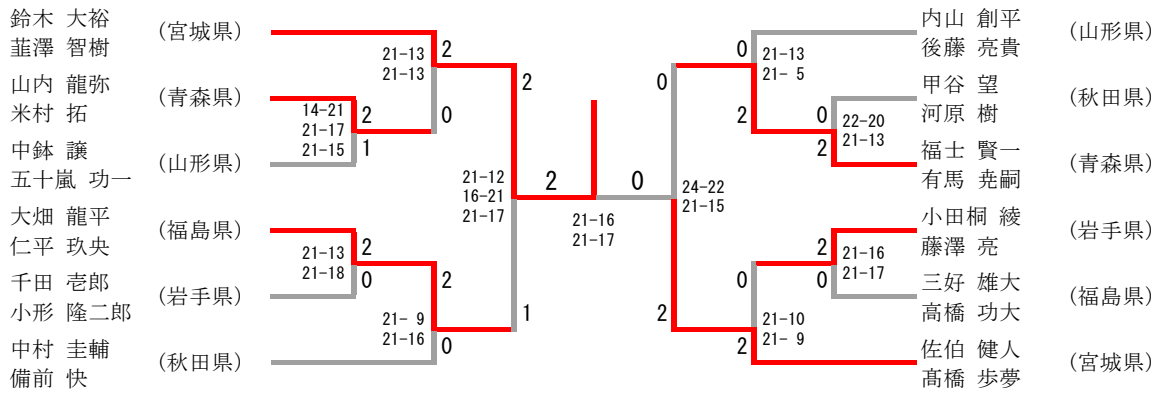

# 青年男子ダブルス

### 30歳以上男子ダブルス