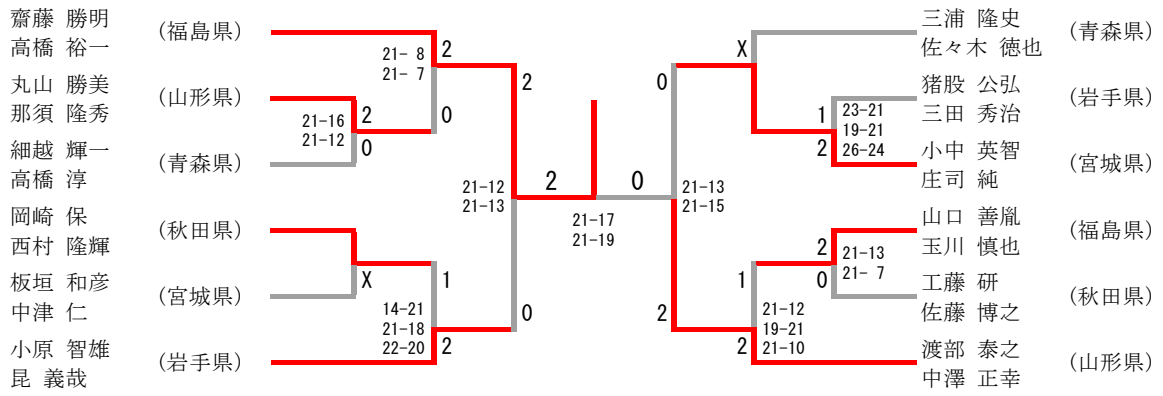

50歳以上男子ダブルス