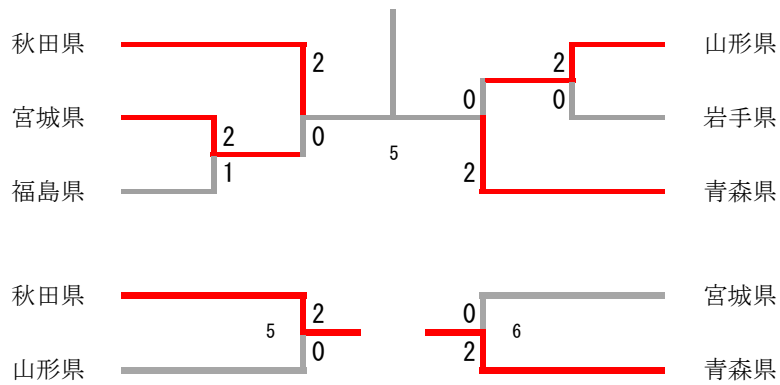

成年男子団体 (MT) 4 / 6

山形県、岩手県、福島県、宮城県、国体出場

成年女子団体 (WT) 2 / 6

秋田県、青森県、国体出場

少年男子団体 (BT) 2 / 6

福島県、青森県、国体出場

少年女子団体 (GT) 6 / 6

全県、国体出場