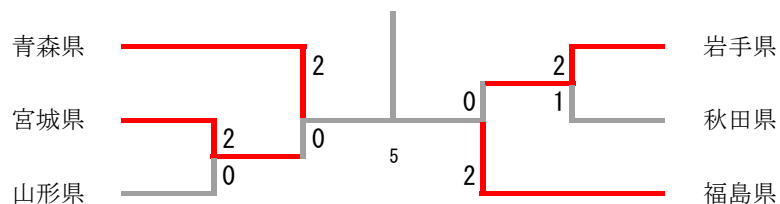

成年男子団体 (MT) 4 / 6

山形県、岩手県、福島県、宮城県、国体出場

成年女子団体 (WT) 2 / 6

秋田県、青森県、国体出場

少年男子団体 (BT) 2 / 6

福島県、青森県、国体出場

少年女子団体 (GT) 6 / 6

全県、国体出場