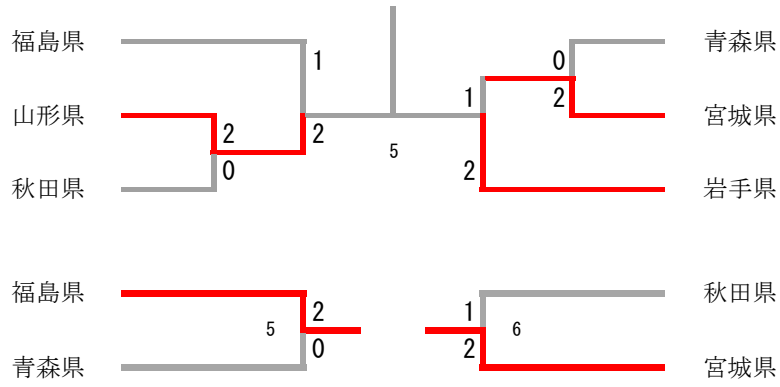

成年男子団体 (MT) 4 / 6

山形県、岩手県、福島県、宮城県、国体出場

成年女子団体 (WT) 2 / 6

秋田県、青森県、国体出場

少年男子団体 (BT) 2 / 6

福島県、青森県、国体出場

少年女子団体 (GT) 6 / 6

全県、国体出場