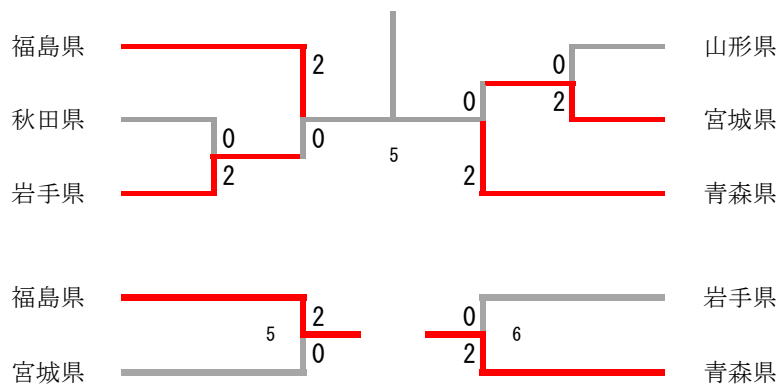

成年男子団体 (MT) 4 / 6

山形県、岩手県、福島県、宮城県、国体出場

成年女子団体 (WT) 2 / 6

秋田県、青森県、国体出場

少年男子団体 (BT) 2 / 6

福島県、青森県、国体出場

少年女子団体 (GT) 6 / 6

全県、国体出場