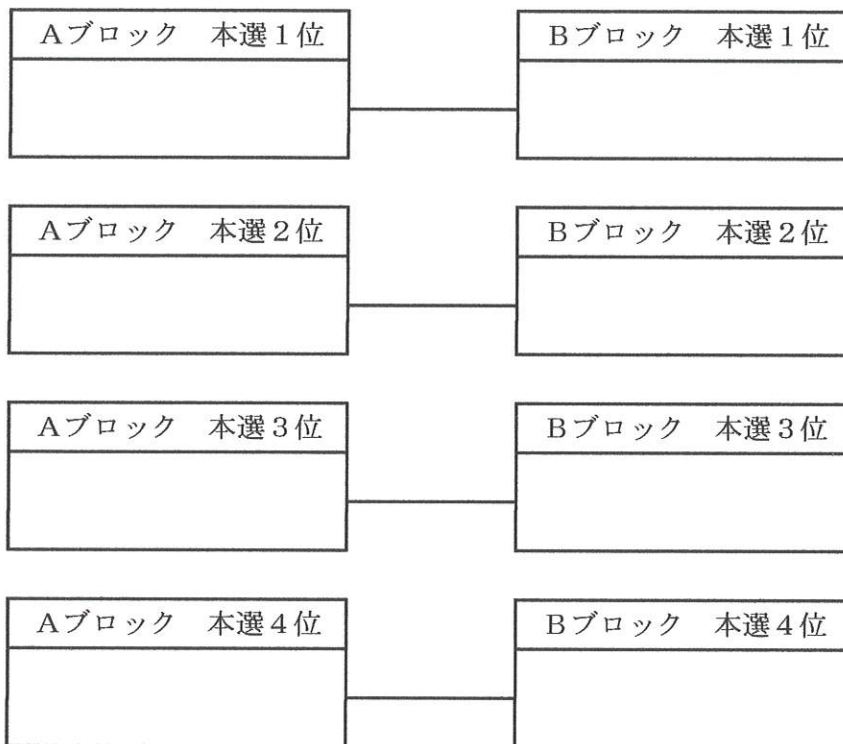

混合ダブルス 120才 2部交流戦