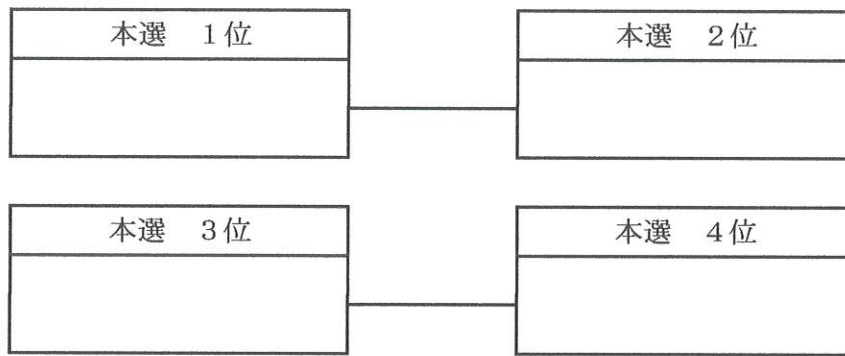

混合ダブルス 80才 1部交流戦