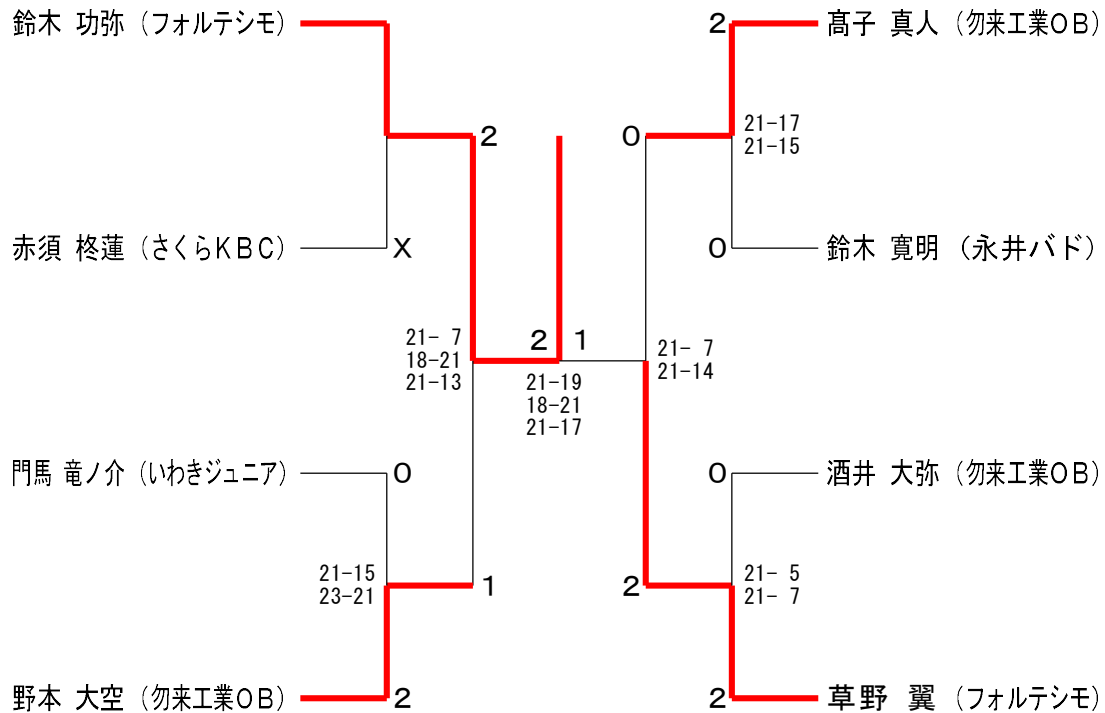

第57回いわき市スポーツ大会バドミントン競技

令和6年6月23日 いわき市立総合体育館

男子シングルス

男子ダブルス1部	鈴木 草	野本 高	志賀 志	藁谷 鈴	勝敗	順位
鈴木 功弥 (フォルテシモ) 草野 翼		○ 27-25 21-9	○ 21-13 21-6	○ 21-3 21-15	M 3-0 G 6-0 P 132-71	1
野本 大空 (勿来工業OB) 高子 真人	× 25-27 9-21		○ 26-24 15-21 22-20	○ 18-21 21-18 21-15	M 2-1 G 4-4 P 157-167	2
志賀 俊則 (フォルテシモ) 志賀 匠 (福島高専OB)	× 13-21 6-21	× 24-26 21-15 20-22		○ 22-20 21-15	M 1-2 G 3-4 P 127-140	3
藁谷 徹 (永井バド) 鈴木 寛明	× 3-21 15-21	× 21-18 18-21 15-21	× 20-22 15-21		M 0-3 G 1-6 P 107-145	4

第57回いわき市スポーツ大会バドミントン競技

令和6年6月23日 いわき市立総合体育館

男子ダブルス2部	袖山 長山	國井 菅野	大畑 竹森	玉川 鈴木	勝敗	順位
袖山 佑馬 (フォレストリー) 長山 海		○ 21-10 21-14	○ 21-5 21-11	○ 21-11 21-10	M 3-0 G 6-0 P 126-61	1
國井 智幸 (ボールペンシル) 菅野 隆司	× 10-21 14-21		○ 21-19 21-14	○ 23-21 21-19	M 2-1 G 4-2 P 110-115	2
大畑 蓮 (子供OB) 竹森 翔太	× 5-21 11-21	× 19-21 14-21		× 16-21 19-21	M 0-3 G 0-6 P 84-126	4
玉川 尚 (医療創生大学) 鈴木 心	× 11-21 10-21	× 21-23 19-21	○ 21-16 21-19		M 1-2 G 2-4 P 103-121	3

女子ダブルス1・2部	皆川 遠藤	正木 藁谷	山賀 渡邊	勝敗	順位
皆川 紀代美 [1部] (フォルテシモ) 遠藤 牧子 [1部]		○ 25-27 22-20 21-14	× 11-21 10-21	M 1-1 G 2-3 P 89-103	2
正木 恵美子 [2部] (KC__i) 藁谷 陽子 [2部]	× 27-25 20-22 14-21		× 12-21 17-21	M 0-2 G 1-4 P 90-110	3
山賀 由衣 [1部] (フォルテシモ) 渡邊 光 [1部]	○ 21-11 21-10	○ 21-12 21-17		M 2-0 G 4-0 P 84-50	1