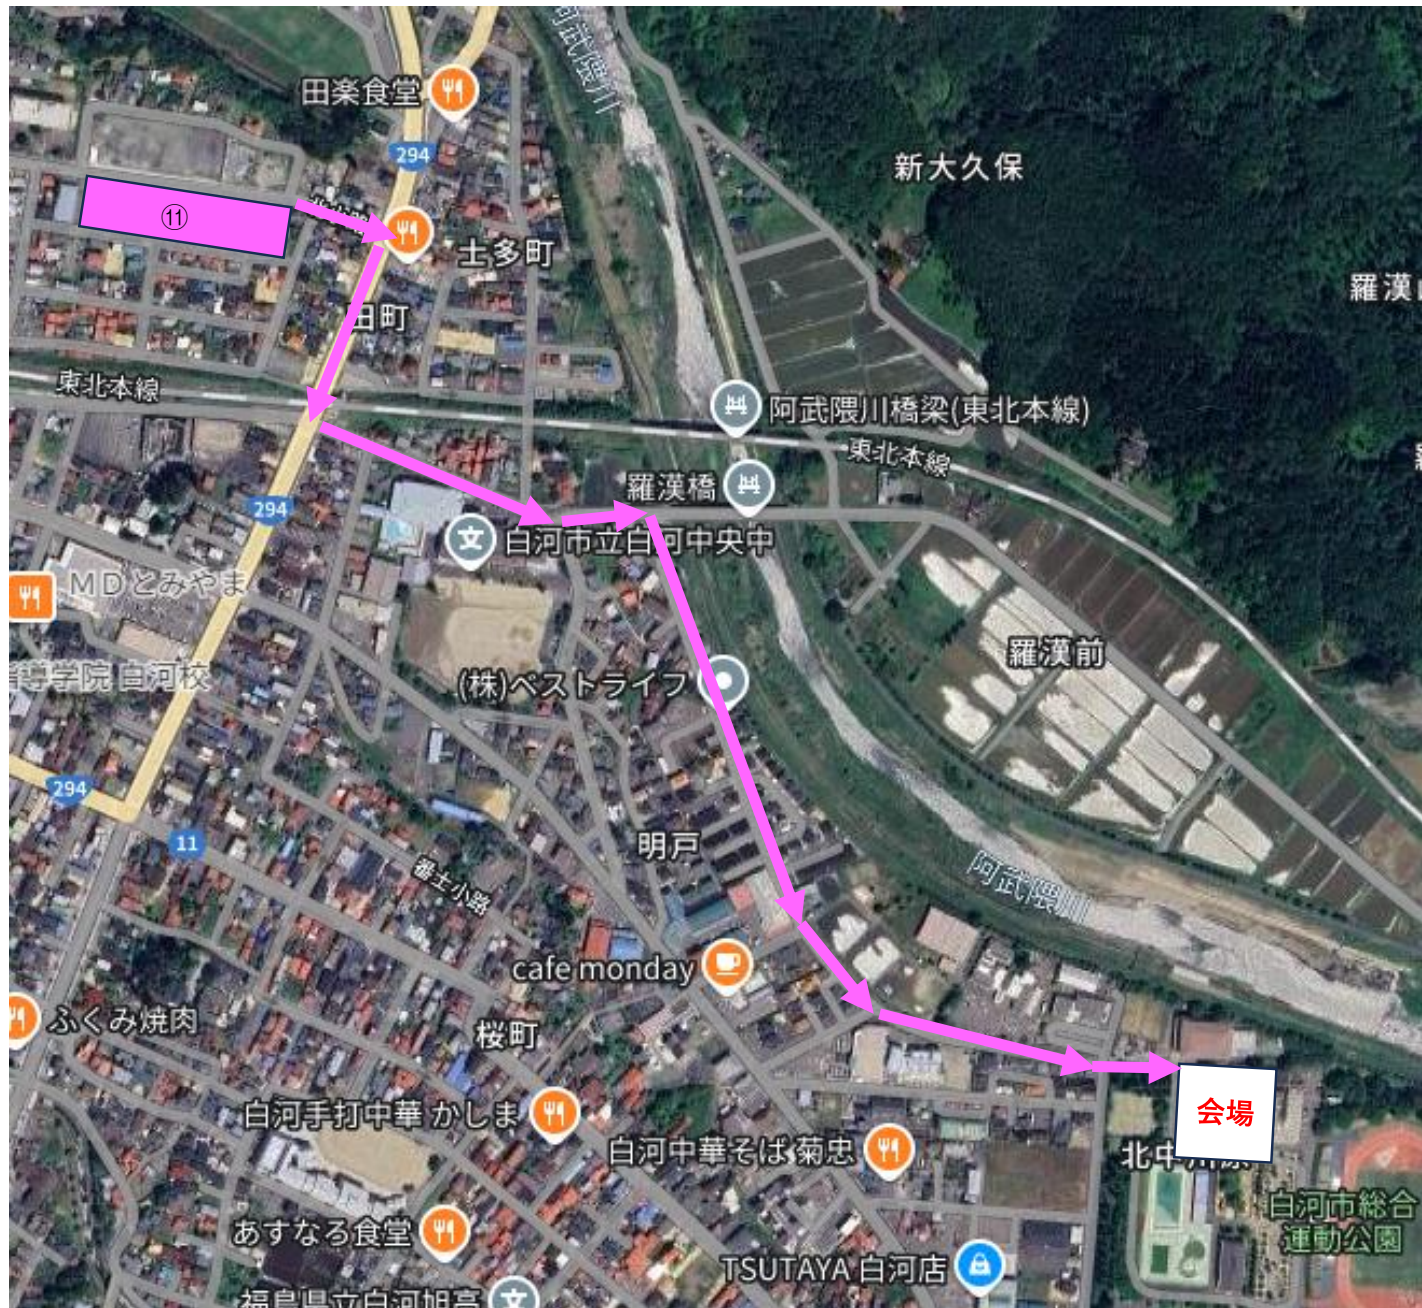

大会参加者へ、駐車場及び駐車許可証のご案内

駐車場については、別紙の通りとなります。各駐車場の係員の指示に従ってください。

また、大会当日は、運動公園内陸上競技場において、陸上大会が開催されています。

陸上大会とエリアをシェアして駐車場を使用することになります。

混乱を避けるため、駐車許可証をダウンロードしてご利用ください。

なお、許可証は優先駐車券ではありませんので、譲り合って使っていただくようお願いいたします。

★駐車場案内★

- ① 中央体育館西側…審判・役員駐車場
- ② 国体記念体育館（体育館側の半分）…審判・役員駐車場
- ③ 中央体育館東側…業者・東北連盟役員・来賓駐車場
- ④ 運動公園駐車場…一般駐車場
- ⑤ 40台…一般駐車場
- ⑥ 10台…一般駐車場

- ⑦ 鹿島ガーデン駐車場 50台…一般駐車場
- ⑧ 砂利敷空き地 60台…一般駐車場
- ⑨ 舗装駐車場 50台…一般駐車場
- ⑩ 入口手前 30台…一般駐車場
- ⑪ 宝酒造跡地駐車場 150台…一般駐車場※別紙

※12日午後5時まで限定

★別紙

宝酒造跡地

※宝酒造跡地駐車場位置情報

会場への経路

※宝酒造跡地駐車場からの経路

⑪ 宝酒造跡地駐車場…150台
※会場まで徒歩で約22分

駐車許可証

東北小学生バドミントン大会

当日は、フロントガラス付近に掲示して下さい

駐車許可証

東北小学生バドミントン大会

当日は、フロントガラス付近に掲示して下さい