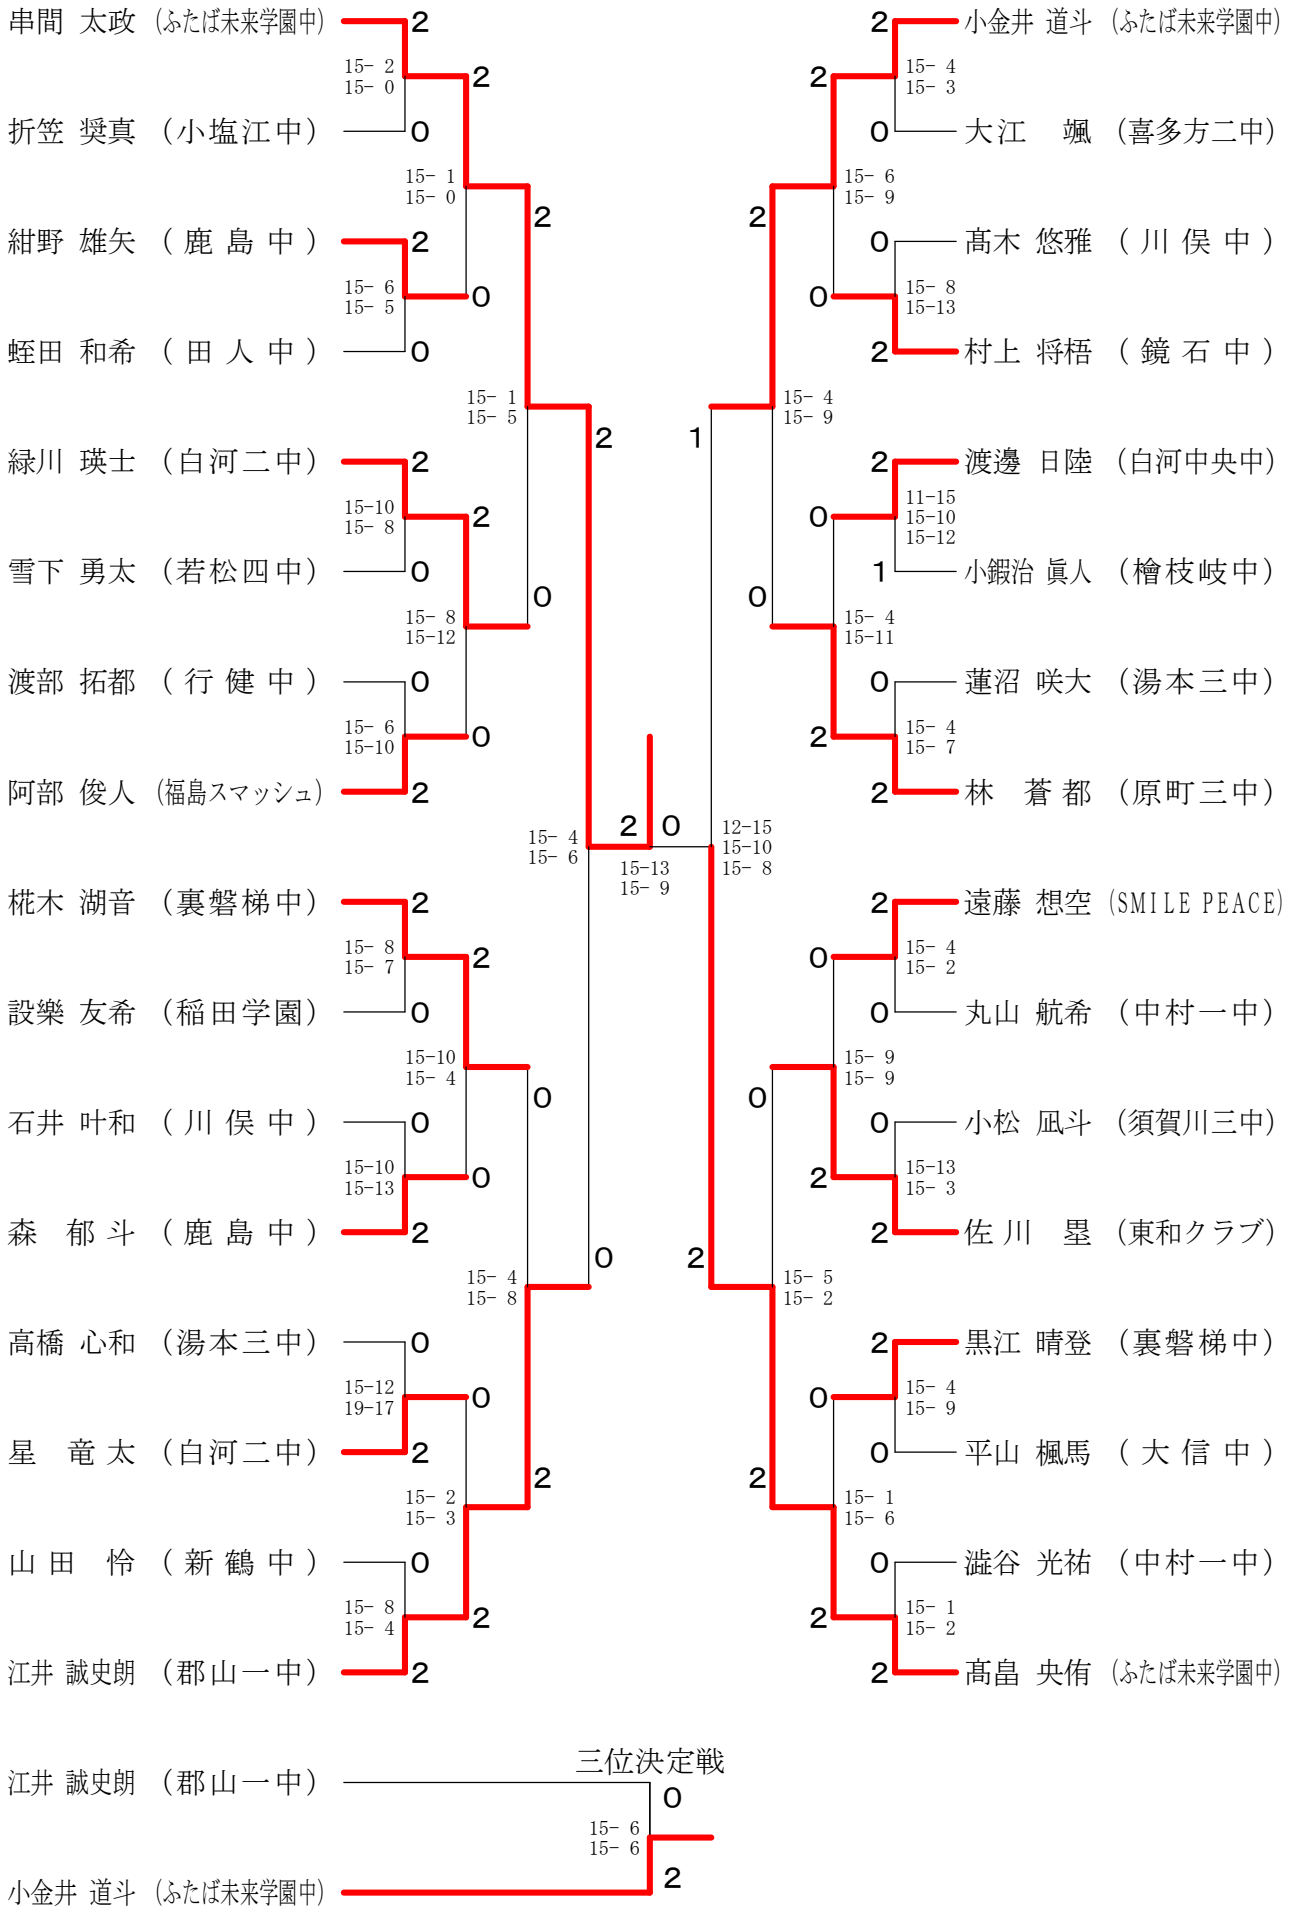

# 2024県新人大会バドミントン競技(個人)

令和6年11月3日-4日 白河市中央体育館