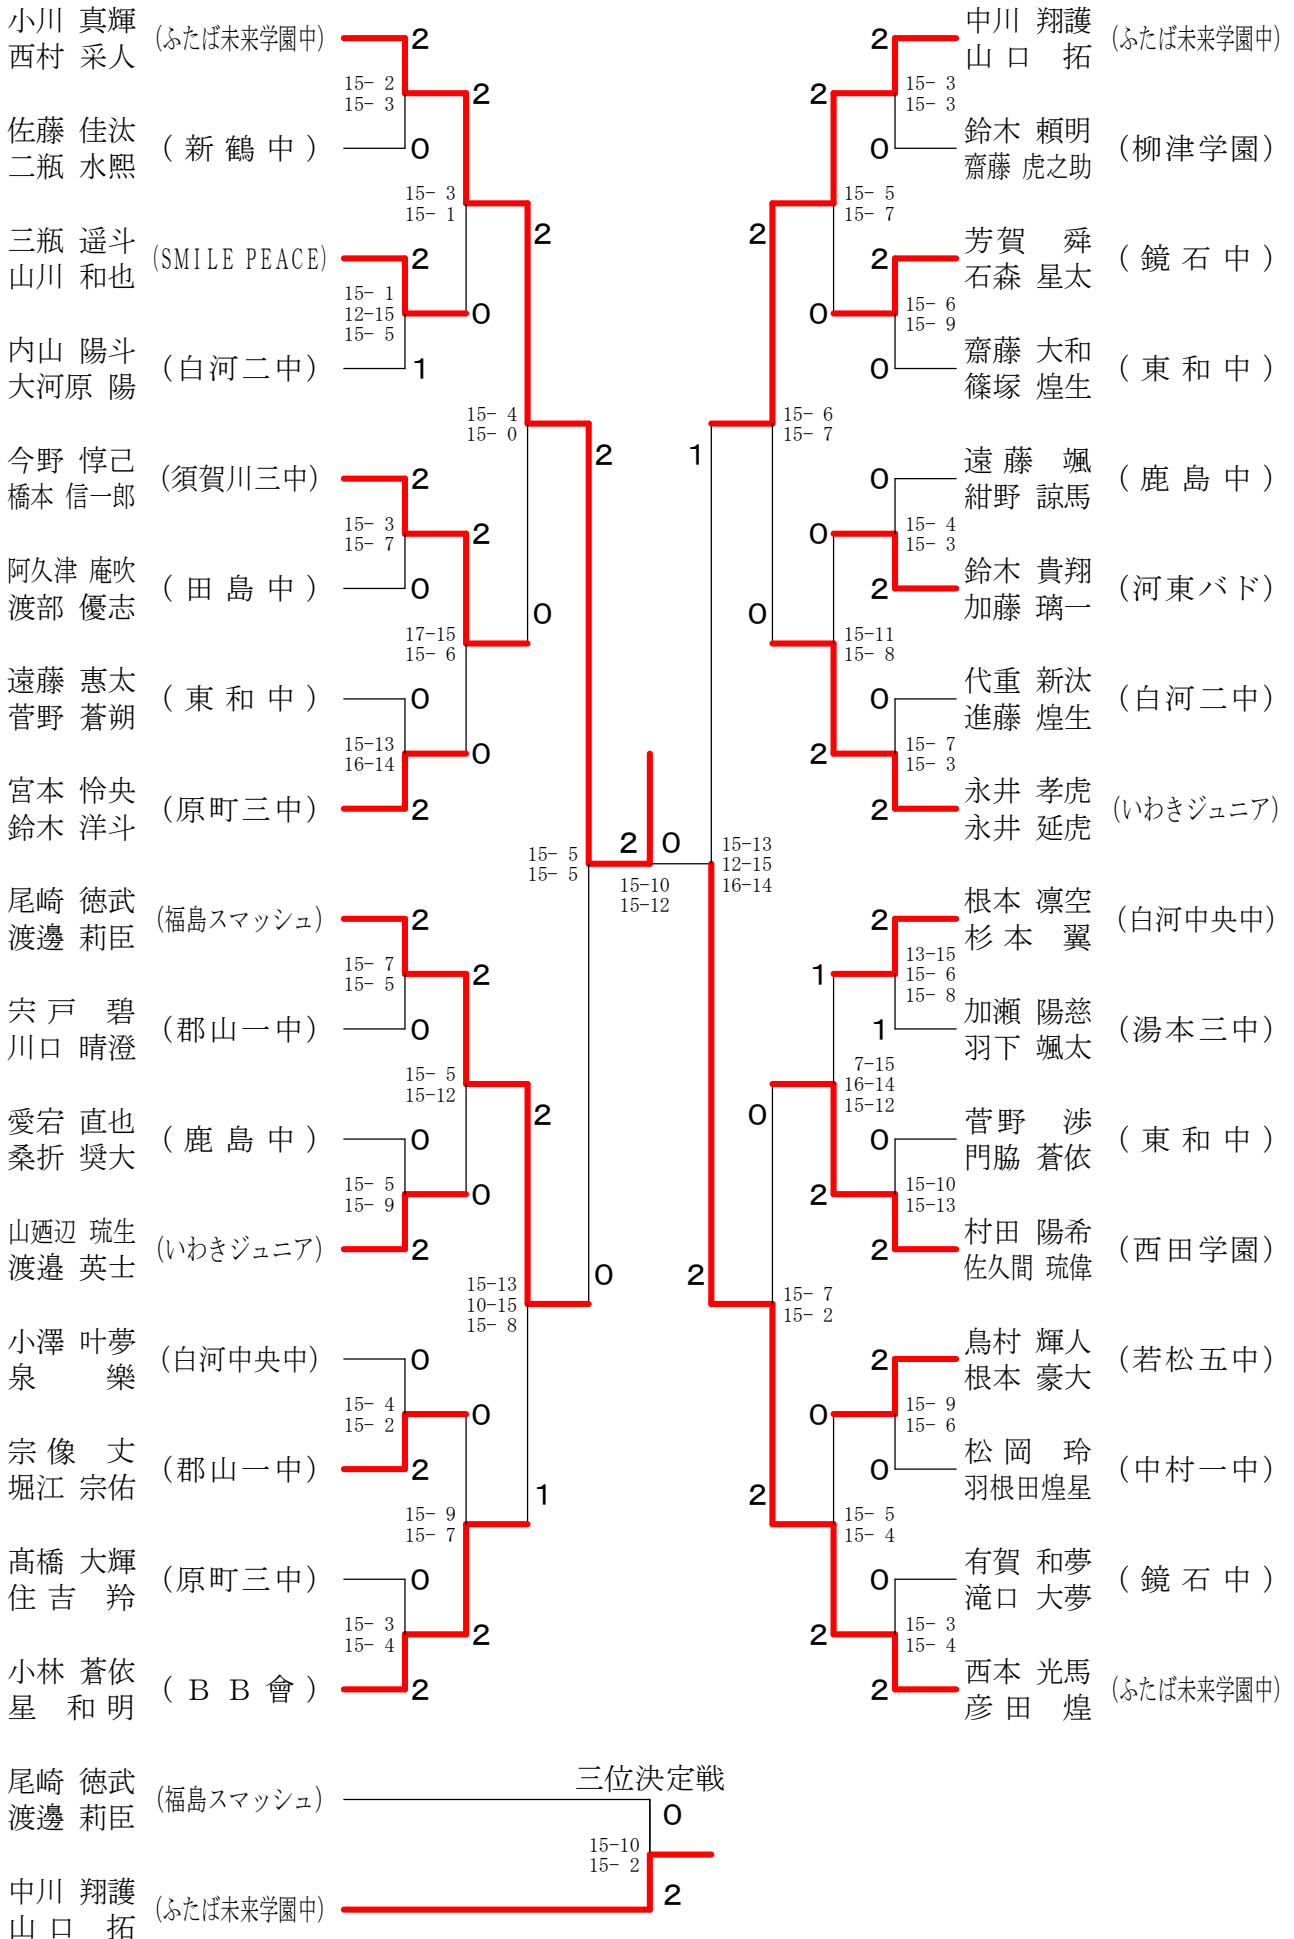

# 2024県新人大会バドミントン競技(個人)

令和6年11月3日-4日 白河市中央体育館

### 三位決定戦

## 男子ダブルス

2024県新人大会バドミントン競技(個人)

令和6年11月3日-4日 白河市中央体育館

女子ダブルス