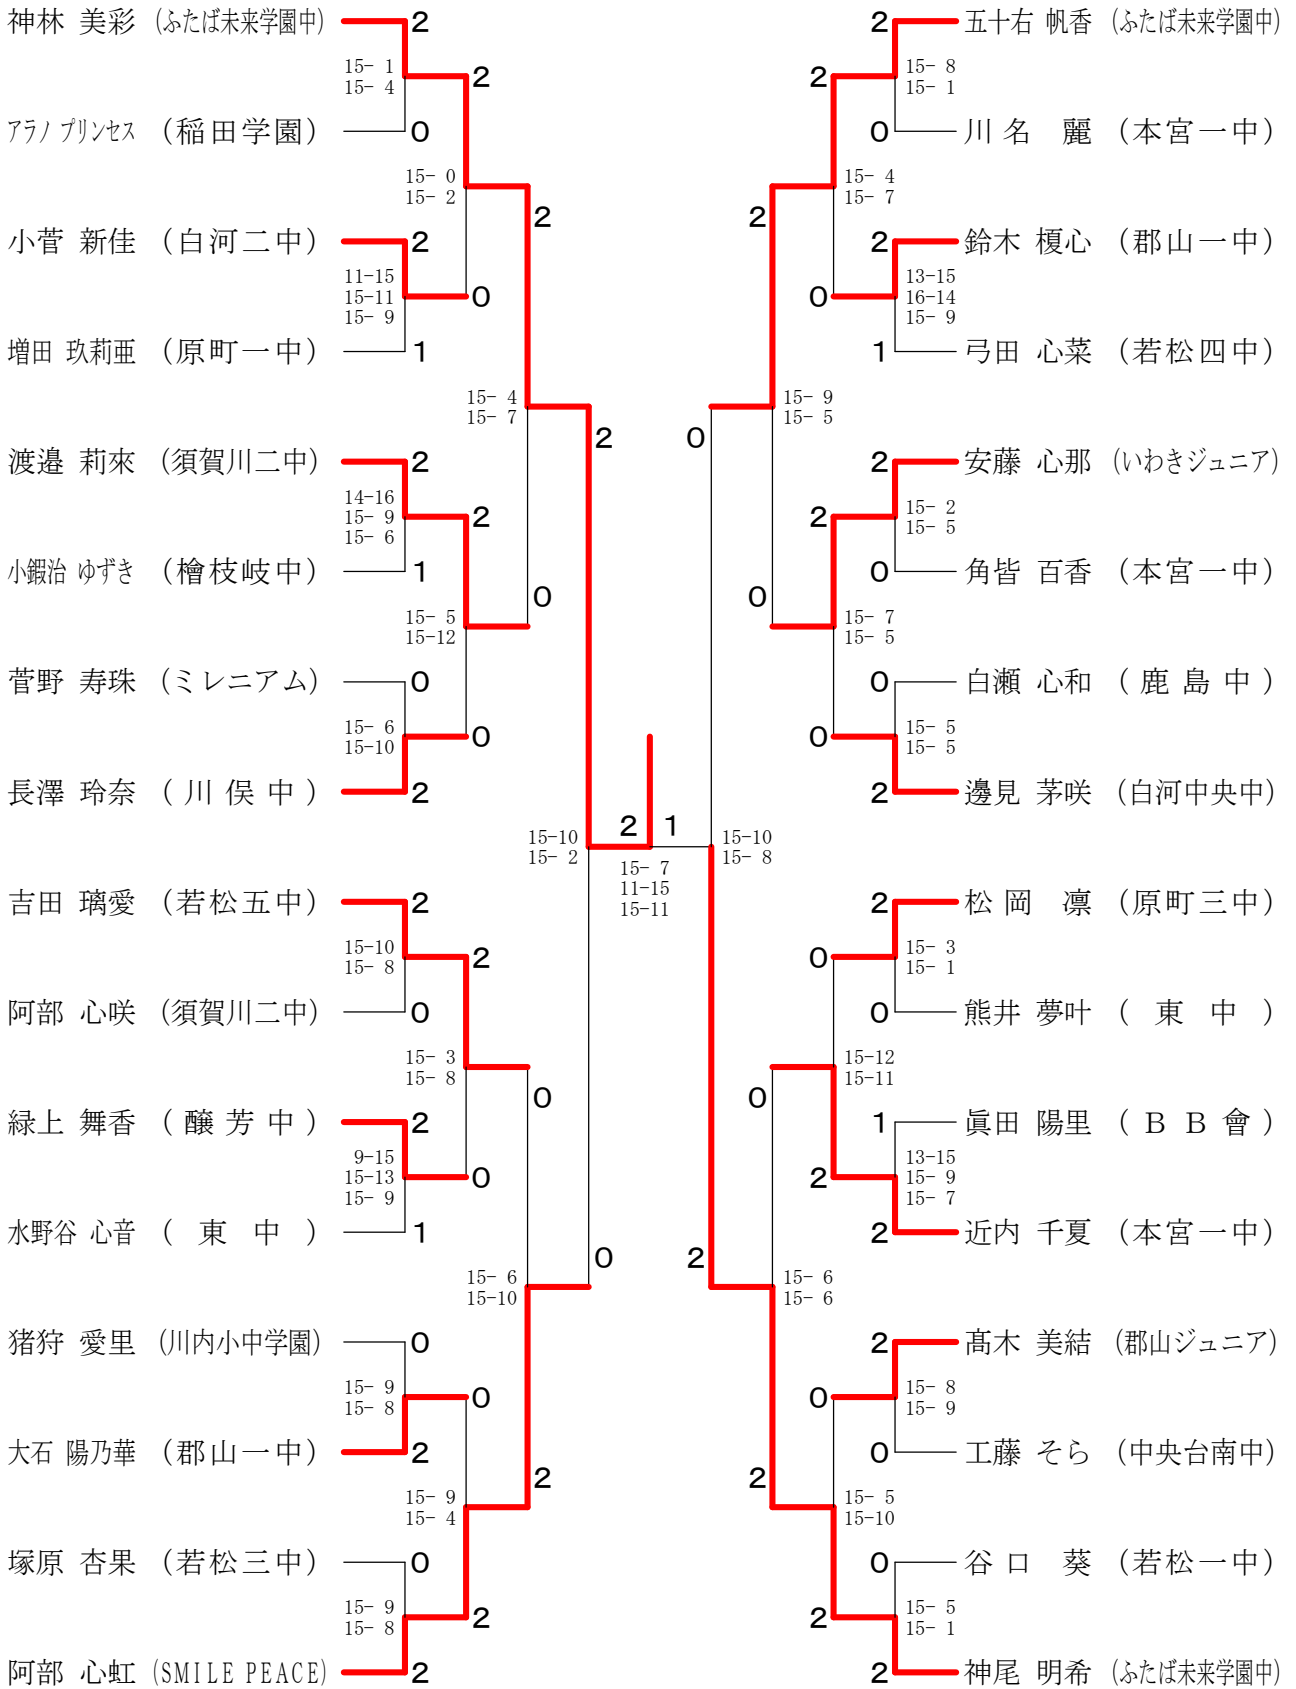

2024県新人大会バドミントン競技(個人)

令和6年11月3日-4日 白河市中央体育館

女子シングルス