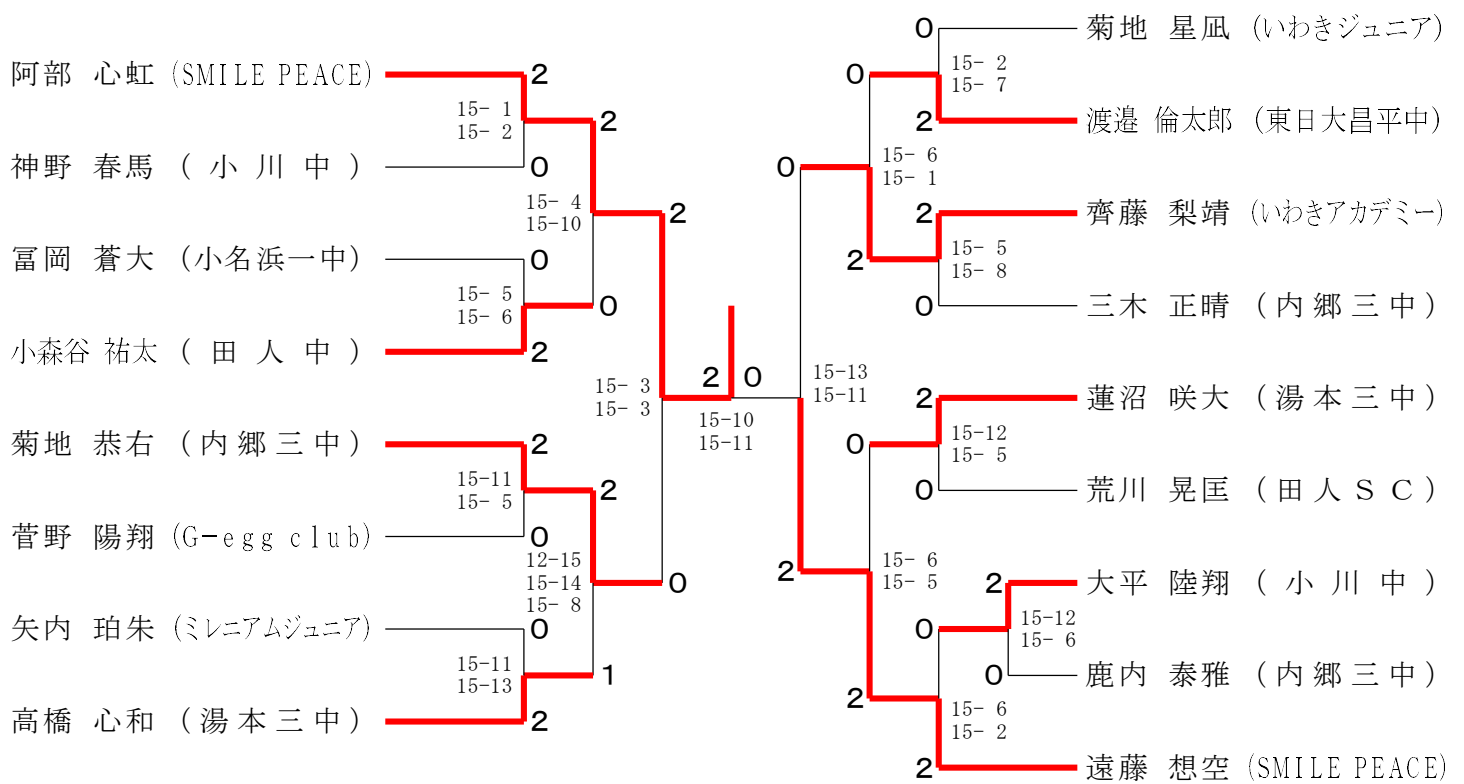

第20回いわき市ジュニアバドミントン大会（中学生の部）

令和6年12月21日 いわき市立総合体育館

男子シングルス P ブ ロ ッ ク	佐藤	鈴木	神野	勝敗	順位
佐藤 竜成 (小名浜一中)		○ 15- 5 15-10	× 11-15 12-15	M 1-1 G 2-2 P 53-45	2
鈴木 雄大 (いわきアカデミー)	× 5-15 10-15		× 7-15 8-15	M 0-2 G 0-4 P 30-60	3
神野 春馬 (小川中)	○ 15-11 15-12	○ 15- 7 15- 8		M 2-0 G 4-0 P 60-38	1

男子シングルス 決勝トーナメント