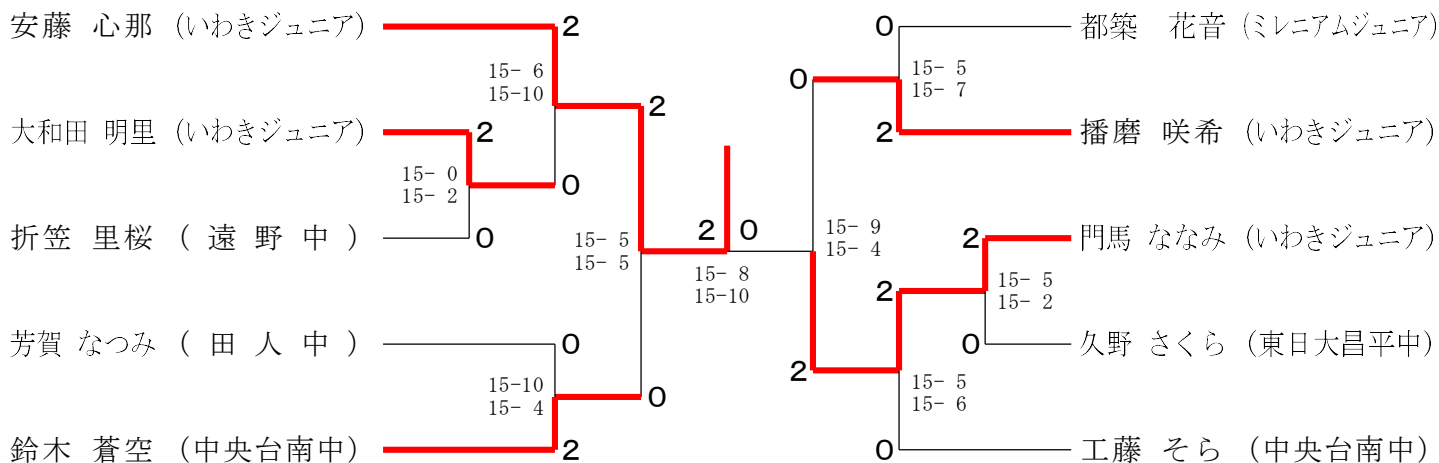

第20回いわき市ジュニアバドミントン大会（中学生の部）

令和6年12月21日 いわき市立総合体育館

女子シングルス F ブ ロ ッ ク	播 磨	高 木	佐 藤	勝 敗	順 位
播磨 咲希 (いわきジュニア)		○ 15- 9 15- 8	○ 15- 7 15- 4	M 2-0 G 4-0 P 60-28	1
高木 陽菜 (東日大昌平中)	× 9-15 8-15		○ 15-10 15-13	M 1-1 G 2-2 P 47-53	2
佐藤 ひなた (内郷三中)	× 7-15 4-15	× 10-15 13-15		M 0-2 G 0-4 P 34-60	3

女子シングルス G ブ ロ ッ ク	永 山	佐 竹	門 馬	勝 敗	順 位
永山 桜花 (ミレニアムジュニア)		○ -X	× 9-15 10-15	M 1-1 G 2-2 P 49-30	2
佐竹 美香 (遠野中)	× X-		× X-	M 0-2 G 0-4 P 0-60	3
門馬 ななみ (いわきジュニア)	○ 15- 9 15-10	○ -X		M 2-0 G 4-0 P 60-19	1

女子シングルス H ブ ロ ッ ク	堀	折 笠	酒 井	勝 敗	順 位
堀 愛結菜 (小名浜一中)		× X-	× X-	M 0-2 G 0-4 P 0-60	3
折笠 里桜 (遠野中)	○ -X		○ 15-14 15-14	M 2-0 G 4-0 P 60-28	1
酒井 美優 (ミレニアムジュニア)	○ -X	× 14-15 14-15		M 1-1 G 2-2 P 58-30	2

女子シングルス I ブ ロ ッ ク	加 藤	橋 本	大和田	勝 敗	順 位
加藤 羽夏 (SMILE PEACE)		○ 15- 4 15- 1	× 7-15 12-15	M 1-1 G 2-2 P 49-35	2
橋本 莉愛 (内郷三中)	× 4-15 1-15		× 3-15 1-15	M 0-2 G 0-4 P 9-60	3
大和田 明里 (いわきジュニア)	○ 15- 7 15-12	○ 15- 3 15- 1		M 2-0 G 4-0 P 60-23	1

女子シングルス 決勝トーナメント