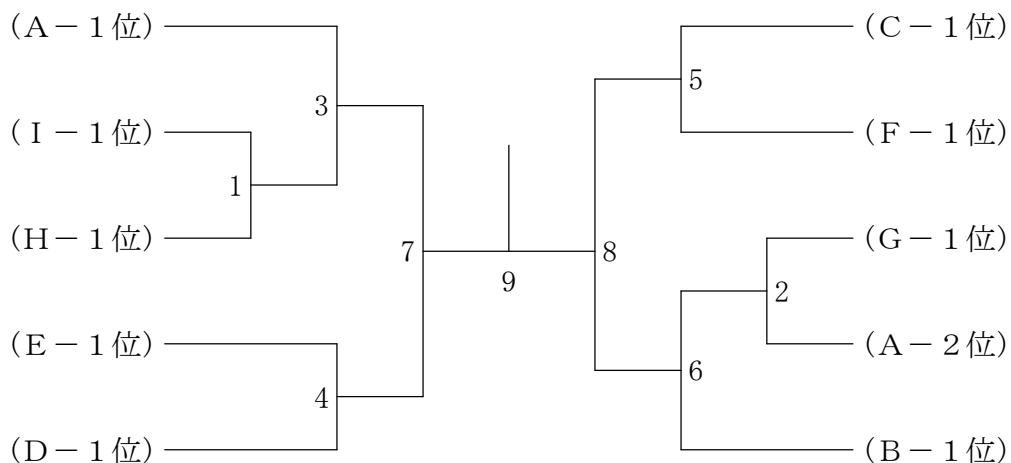

第20回いわき市ジュニアバドミントン大会（中学生の部）

令和6年12月21日 いわき市立総合体育館

女子シングルス F ブロツク	播磨	高木	佐藤	勝敗	順位
播磨 咲希 (いわきジュニア)		1	3		
高木 陽菜 (東日大昌平中)	1		2		
佐藤 ひなた (内郷三中)	3	2			

女子シングルス G ブロツク	永山	佐竹	門馬	勝敗	順位
永山 桜花 (ミレニアムジュニア)		1	3		
佐竹 美香 (遠野中)	1		2		
門馬 ななみ (いわきジュニア)	3	2			

女子シングルス H ブロツク	堀	折笠	酒井	勝敗	順位
堀 愛結菜 (小名浜一中)		1	3		
折笠 里桜 (遠野中)	1		2		
酒井 美優 (ミレニアムジュニア)	3	2			

女子シングルス I ブロツク	加藤	橋本	大和田	勝敗	順位
加藤 羽夏 (SMILE PEACE)		1	3		
橋本 莉愛 (内郷三中)	1		2		
大和田 明里 (いわきジュニア)	3	2			

女子シングルス 決勝トーナメント