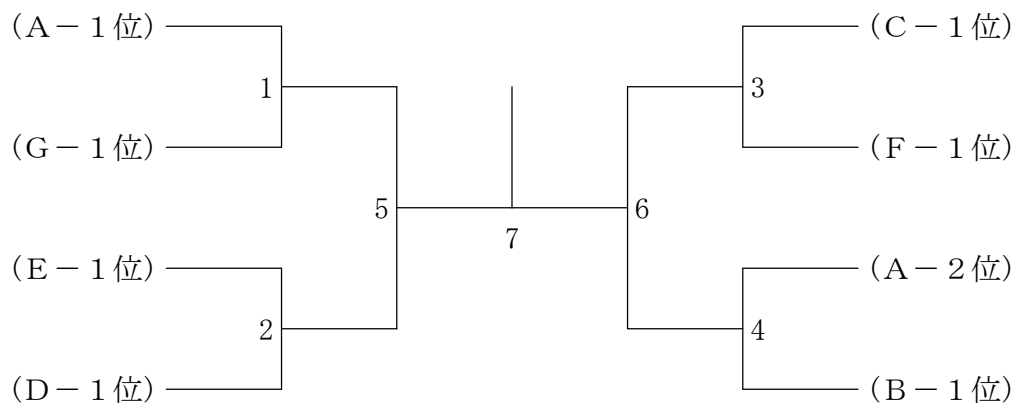

第20回いわき市ジュニアバドミントン大会（中学生の部）

令和6年12月21日 いわき市立総合体育館

男子ダブルス Eブロック	宇都宮 萩野間	市川 伊藤	折内 吉	内田	勝敗	順位
宇都宮 秀真 (小川中) 萩野間 悠陽		1		3		
市川 優基 (田人中) 伊藤 大翔	1			2		
折内 胤斗 (SMILE PEACE) 吉田 瞬太	3	2				

男子ダブルス Fブロック	高津 箱崎	永山 蛭田	山田	川崎 佐藤	勝敗	順位
高津 宙 (小名浜一中) 箱崎 創音			1	3		
永山 皇太郎 (いわきアカデミー) 蛭田 楓真	1			2		
川崎 壮史 (湯本三中) 佐藤 碧	3		2			

男子ダブルス Gブロック	西村 高萩	草野 星宮	野宮	油坂 座本	勝敗	順位
西村 龍希 (SMILE PEACE) 高萩 慎			1	3		
草野 暖和 (小川中) 星宮 向日葵	1			2		
油坂 菜也 (田人中) 座本 麟汰郎	3		2			

男子ダブルス 決勝トーナメント

第20回いわき市ジュニアバドミントン大会（中学生の部）

令和6年12月21日 いわき市立総合体育館

女子ダブルス A ブロツク	大佐	森藤	高崎	野木	志賀	賀海	勝敗	順位
大森 帆乃 (ミレニアムジュニア) 佐藤 加歩			1		3	5		
高崎 海来 (小名浜一中) 高木 京香		1			6	4		
野木 愛心 (湯本三中) 白石 亜樹美		3		6		2		
志賀 希望 (小名浜一中) 七海 結衣		5		4	2			